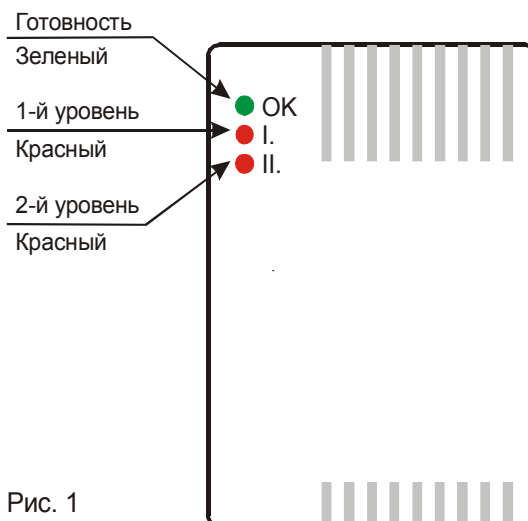

Выходное реле

Выходное реле JA-60G имеет на выходе «сухие контакты»:

C – общий контакт

NO – нормально открытый контакт

NC - нормально закрытый контакт

Выходное реле может использоваться для автоматической остановки подачи газа, активации системы тревоги или для других систем оповещения.

Если переключатель **REL** разомкнута, реле будет включено при 1-м уровне концентрации газа. Если переключатель **REL** замкнута, реле будет включено при 2-м уровне концентрации газа.

Примечание: сигнал тревоги на беспроводные устройства передается в момент срабатывания реле извещателя.

Память срабатываний

Режим памяти срабатываний отключен в заводской установке (при понижении концентрация газа до нормального уровня JA-60G выключает сигнал тревоги).

Для выбора режима памяти срабатываний замкните переключатель MEM. Сброс тревоги в этом режиме возможен только при отключении питания извещателя минимум на 5 секунд.

Внешний зуммер

Вы можете подключить дополнительный зуммер (модель BZ – 12) к соединителю AUX (максимально 12В, 20 мА). Внешний зуммер работает так же, как и встроенный.

Данный материал подготовлен тех. отделом «ТПО «Сатро-Паладин» и является справочным. Юридической силы не имеет.