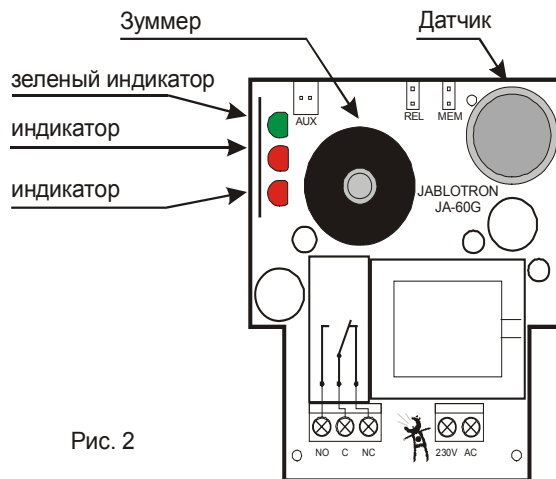

Установка

- Извещатель должен быть установлен профессионалом.
- Зафиксируйте извещатель на стене. Для газов легче воздуха (природный газ, коммунально-бытовой газ и т.д.), установите извещатель ближе к потолку. Для газов тяжелее воздуха (пропан, бутан и т.д.), установите извещатель ближе к полу.
- Не размещайте извещатель близко с предметами, препятствующими нормальной циркуляции воздуха.

Реле выхода включается в зависимости от установки переключки REF. Сигнал тревоги на беспроводные устройства передается в момент срабатывания реле извещателя.

Рис. 2

Предупреждение: в случае газовой тревоги, не включайте свет или другие электрические приборы. Откройте окна и при возможности остановите утечку газа. Немедленно вызовите газовую службу, но не используйте телефон в загазованном помещении.